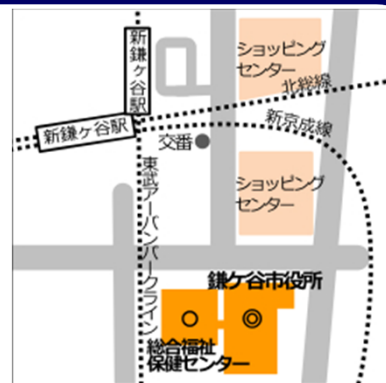

百聞は一見にしかず！

- ・職場を見学し、会社の雰囲気を肌で感じてみよう！
- ・求人票や会社のHPでわからない具体的な仕事内容ややりがい等をざっくばらんに聞いてみよう！

	内 容
午前の部 10:00～12:00	■ ツアー事前セミナー (会場: 総合福祉保健センター(市役所裏手) 3F デイケア一室) ・オリエンテーション ・見学企業予習 ・見学の際の注意点等
午後の部 13:00～17:50 (終了時間は、交通事情等により変更になる場合があります。)	■ 職場見学 (バスで地域の企業2社の見学に行きます) ニッポー株式会社 (本社: 鎌ヶ谷市) スナック菓子の製造販売 駄菓子の詰合せ、催事商品の企画販売他 http://www.nippoh-kashi.co.jp/ 見学場所: 千葉ニュータウン工場 北総鉄道株式会社 (本社: 鎌ヶ谷市) 鉄道による一般運輸業、その他関連する事業 http://www.hokuso-railway.co.jp/ 見学場所: 千葉ニュータウン中央駅

参加無料
要予約

※参加にあたっては、午前と午後の両方参加できることが条件となります。

※本セミナーは、就職活動の実績として認められますので「雇用保険受給資格者証」をお持ちの方は、当日ご持参下さい。

会 場: 総合福祉保健センター(市役所裏手) 3階 デイケア一室
 新鎌ヶ谷駅(新京成電鉄・東武野田線・北総鉄道)より徒歩7分
 ※車でお越しの方は、総合福祉保健センター市役所駐車場をご利用ください。
 ※職場見学はこちらで用意したバスに乗って訪問します。

時 間: 10:00～17:50 (集合9:50) **定 員:** 12名 (予約制)

対 象 者: 就職・転職を希望している15歳～39歳の方
 (2015年新規卒業者 ※高校生除く)

予約・お問合わせ(土日祝休):
 鎌ヶ谷市商工振興課/TEL 047-445-1141内線283
 ジョブカフェちば/TEL 047-426-8471

●参加にあたってのご連絡

- 午前と午後の両方に参加できることが条件となります。
- 学生は、2015年3月卒業予定の方
- 会場は、鎌ヶ谷市総合福祉保健センター(市役所裏手) 3Fデイケア一室 9時50分まで集合。
- 職場訪問終了後、バスの降車場所は次の2か所です。どこで降車されるか申込時にお伝えください。
 - ① 千葉ニュータウン中央駅 到着時間 17:30分予定
 - ② 鎌ヶ谷市役所 到着時間 17:50分予定